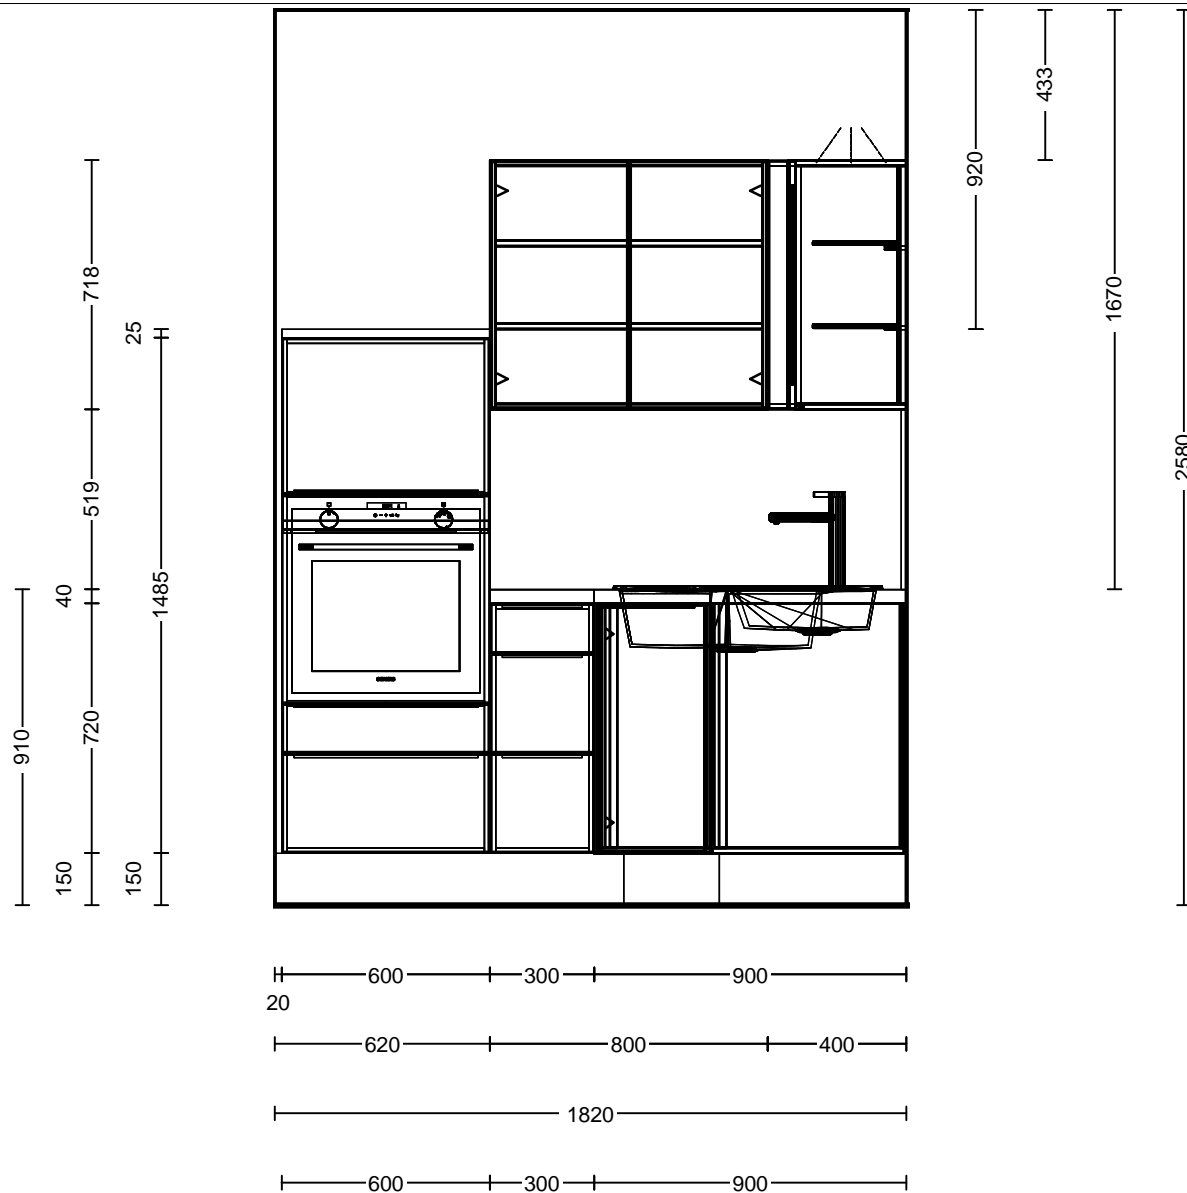

Küchenstudio
Nicolini
...man's perfect seat

KÜCHEN
PROFI
CENTER

Kommission: Musterküchen
Planung: Musterküche Koje 10) 060522_19
Datum: 14.04.2023
Ansicht: Wandansicht 8 / Bildschirmgröße

Hersteller: [Topline 2016]
Programm: 371 Riva Topline 371
Griff: 760 Griffleiste edelstahlfarbig
APL-Farbe: 330 Beton grau Nachbildung

Die Darstellungen dienen nur dem grafischen Überblick und sind nicht passgenau. Farben und Strukturverläufe können abweichen. Änderungen der Frontaufteilung sind herstellerbedingt vorbehalten.

KPS designstudio