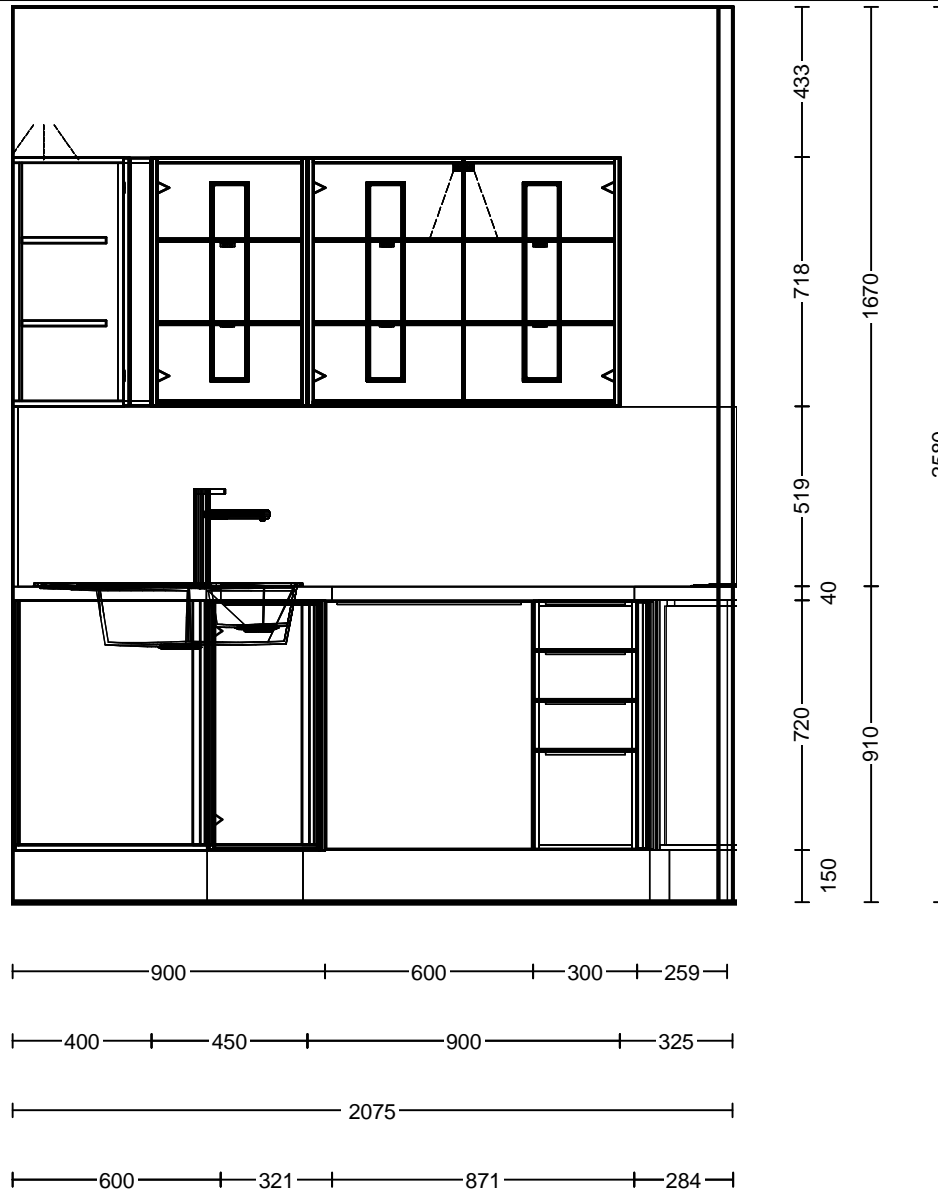

Küchenstudio
Nicolini
...man's perfect seat is

Kommission: Musterküchen
Planung: Musterküche Koje 10) 060522_19
Datum: 14.04.2023
Ansicht: Wandansicht 9 / Bildschirmgröße

Hersteller: [Topline 2016]
Programm: 371 Riva Topline 371
Griff: 760 Griffleiste edelstahlfarbig
APL-Farbe: 330 Beton grau Nachbildung

Die Darstellungen dienen nur dem grafischen Überblick und sind nicht passgenau. Farben und Strukturverläufe können abweichen. Änderungen der Frontaufteilung sind herstellerbedingt vorbehalten.
KPS designstudio